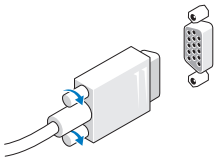

Νοέμβριος 2009

0W991MA00

Πρότυπο: D01U
Τύπος: D01U001

Πίσω όψη

- | | | | |
|----|--------------------------------------|----|------------------------------|
| 1 | λυχνία δραστηριότητας δικτύου | 2 | χειροκοχλίας στερέωσης |
| 3 | δακτύλιος κλειδαριάς | 4 | υποδοχή καλωδίου ασφαλείας |
| 5 | σύνδεσμος τροφοδοσίας | 6 | σύνδεσμος εξόδου γραμμής |
| 7 | σύνδεσμος εισόδου γραμμής/μικροφώνου | 8 | σύνδεσμος eSATA |
| 9 | σύνδεσμος DisplayPort | 10 | σύνδεσμος VGA |
| 11 | σειριακός σύνδεσμος | 12 | σύνδεσμοι USB (5) |
| 13 | σύνδεσμος δικτύου | 14 | λυχνία ακεραϊότητας σύνδεσης |
| 15 | κεραία WiFi (προαιρετικά) | | |

ΣΗΜΕΙΩΣΗ: Ορισμένες συσκευές μπορεί να μην περιλαμβάνονται στη συσκευασία αν δεν τις παραγγείλατε.

1 Συνδέστε την οθόνη χρησιμοποιώντας μόνο ένα από τα εξής καλώδια:

a Το μπλε καλώδιο VGA.

b Το καλώδιο DisplayPort.