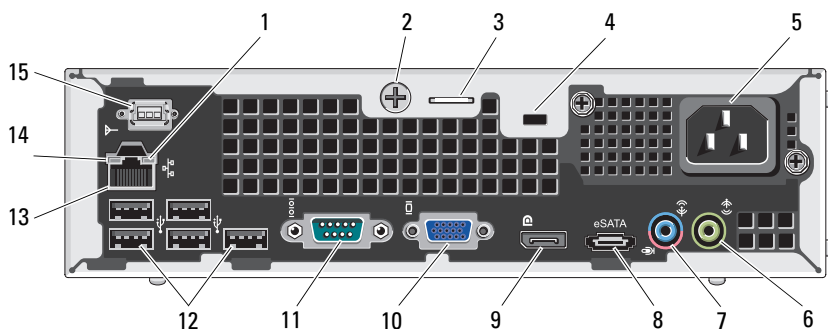

Μπροστινή όψη

- | | | | |
|---|--------------------------------------|---|--|
| 1 | μονάδα CD/DVD | 2 | κουμπί τροφοδοσίας |
| 3 | λυχνία δραστηριότητας μονάδας δίσκου | 4 | λυχνίες διαγνωστικού προγράμματος (4) |
| 5 | λυχνία δραστηριότητας δικτύου | 6 | λυχνία δραστηριότητας WiFi (προαιρετικά) |
| 7 | σύνδεσμοι ακουστικών | 8 | σύνδεσμος μικροφώνου |
| 9 | σύνδεσμοι USB (2) | | |

Νοέμβριος 2009

0W991MA00

Πρότυπο: D01U
Τύπος: D01U001

Πίσω όψη

- | | | | |
|----|--------------------------------------|----|------------------------------|
| 1 | λυχνία δραστηριότητας δικτύου | 2 | χειροκοχλίας στερέωσης |
| 3 | δακτύλιος κλειδαριάς | 4 | υποδοχή καλωδίου ασφαλείας |
| 5 | σύνδεσμος τροφοδοσίας | 6 | σύνδεσμος εξόδου γραμμής |
| 7 | σύνδεσμος εισόδου γραμμής/μικροφώνου | 8 | σύνδεσμος eSATA |
| 9 | σύνδεσμος DisplayPort | 10 | σύνδεσμος VGA |
| 11 | σειριακός σύνδεσμος | 12 | σύνδεσμοι USB (5) |
| 13 | σύνδεσμος δικτύου | 14 | λυχνία ακεραϊότητας σύνδεσης |
| 15 | κεραία WiFi (προαιρετικά) | | |