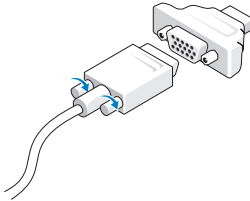

ΣΗΜΕΙΩΣΗ: Ορισμένες συσκευές μπορεί να μην περιλαμβάνονται στη συσκευασία αν δεν τις παραγγείλατε.

1 Συνδέστε την οθόνη χρησιμοποιώντας μόνο ένα από τα εξής καλώδια:

a Το μπλε καλώδιο VGA.

b Το καλώδιο DisplayPort.

c Το καλώδιο VGA σε προσαρμογέα DisplayPort.

2 Συνδέστε το πληκτρολόγιο ή το ποντίκι USB (προαιρετικά).

3 Συνδέστε το καλώδιο δικτύου (προαιρετικά).

4 Συνδέστε το καλώδιο τροφοδοσίας.

5 Πιέστε τα κουμπιά τροφοδοσίας στην οθόνη και στον υπολογιστή.