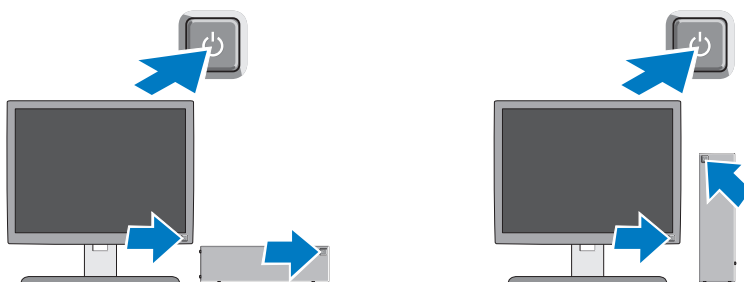

ΣΗΜΕΙΩΣΗ: Ορισμένες συσκευές μπορεί να μην περιλαμβάνονται στη συσκευασία αν δεν τις παραγγείλατε.

1 Συνδέστε την οθόνη χρησιμοποιώντας μόνο ένα από τα εξής καλώδια:

a Το μπλε καλώδιο VGA.

b Το καλώδιο DisplayPort.

c Το καλώδιο VGA σε προσαρμογέα DisplayPort.

2 Συνδέστε το πληκτρολόγιο ή το ποντίκι USB (προαιρετικά).

3 Συνδέστε το καλώδιο δικτύου (προαιρετικά).

4 Συνδέστε το καλώδιο τροφοδοσίας.

5 Πιέστε τα κουμπιά τροφοδοσίας στην οθόνη και στον υπολογιστή.