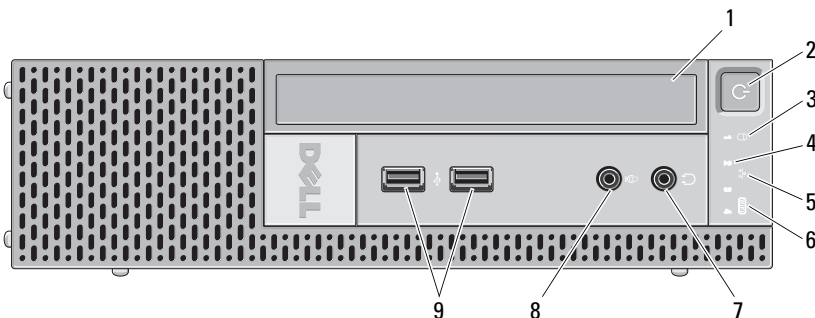

Μπροστινή όψη

- | | | | |
|---|--------------------------------------|---|--|
| 1 | μονάδα CD/DVD | 2 | κουμπί τροφοδοσίας |
| 3 | λυχνία δραστηριότητας μονάδας δίσκου | 4 | λυχνίες διαγνωστικού προγράμματος (4) |
| 5 | λυχνία δραστηριότητας δικτύου | 6 | λυχνία δραστηριότητας WiFi (προαιρετικά) |
| 7 | σύνδεσμοι ακουστικών | 8 | σύνδεσμος μικροφώνου |
| 9 | σύνδεσμοι USB (2) | | |

Νοέμβριος 2009

0W991MA00

Πρότυπο: D01U
Τύπος: D01U001

Πίσω όψη

- | | | | |
|----|--------------------------------------|----|------------------------------|
| 1 | λυχνία δραστηριότητας δικτύου | 2 | χειροκοχλίας στερέωσης |
| 3 | δακτύλιος κλειδαριάς | 4 | υποδοχή καλωδίου ασφαλείας |
| 5 | σύνδεσμος τροφοδοσίας | 6 | σύνδεσμος εξόδου γραμμής |
| 7 | σύνδεσμος εισόδου γραμμής/μικροφώνου | 8 | σύνδεσμος eSATA |
| 9 | σύνδεσμος DisplayPort | 10 | σύνδεσμος VGA |
| 11 | σειριακός σύνδεσμος | 12 | σύνδεσμοι USB (5) |
| 13 | σύνδεσμος δικτύου | 14 | λυχνία ακεραϊότητας σύνδεσης |
| 15 | κεραία WiFi (προαιρετικά) | | |