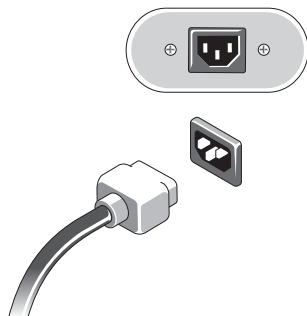

ΣΗΜΕΙΩΣΗ: Ορισμένες συσκευές μπορεί να μην περιλαμβάνονται στη συσκευασία αν δεν τις παραγγείλατε.

1 Συνδέστε την οθόνη χρησιμοποιώντας μόνο ένα από τα εξής καλώδια:

a Το μπλε καλώδιο VGA.

b Το καλώδιο DisplayPort.

c Το καλώδιο VGA σε προσαρμογέα DisplayPort.

2 Συνδέστε το πληκτρολόγιο ή το ποντίκι USB (προαιρετικά).

3 Συνδέστε το καλώδιο δικτύου (προαιρετικά).

4 Συνδέστε το καλώδιο τροφοδοσίας.

5 Πιέστε τα κουμπιά τροφοδοσίας στην οθόνη και στον υπολογιστή.